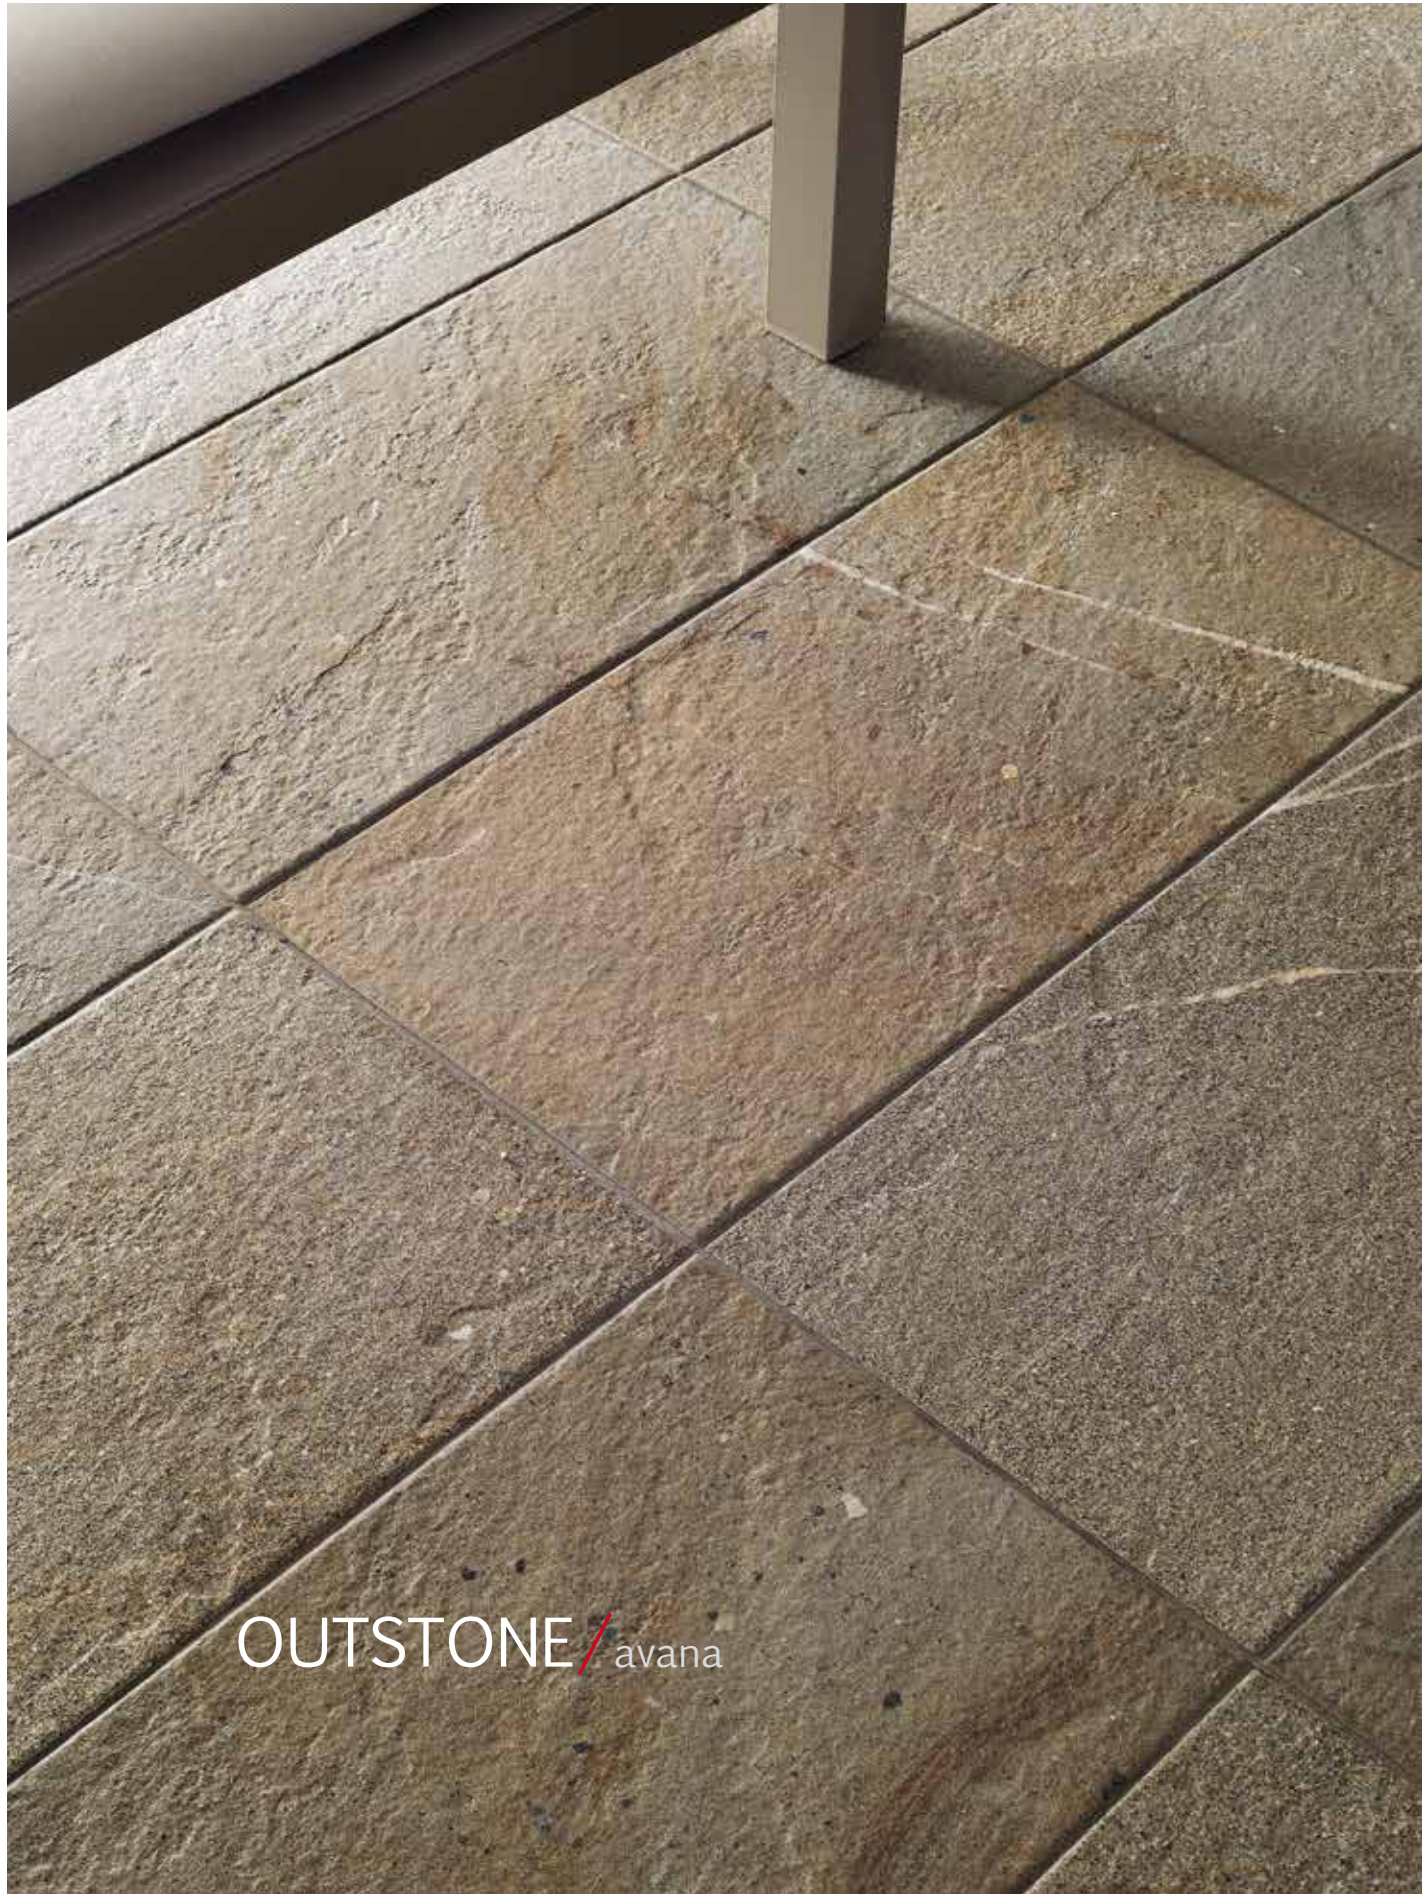

OUTSTONE / camoscio

OUTSTONE / avana

grigio

OUTSTONE / beige

gresX2
LA DOPPIA NATURA DEL GRES PORCELLANATO

Camoscio - Avana
60x60 - 24"x24" ≠ 20 mm

Battiscopa
7,5x61,4 - 3"x24"

15,25x61,4 - 6"x24"

30,5x61,4 - 12"x24"

Mosaico Arco Pavè
in fogli **35x95 - 14"x37^{1/2}"**

Mosaico
7,5x7,5 - 3"x3"

Elemento a Elle Piegato
15x30x4 - 6"x12"x1^{1/2}"

Gradino
30,5x30,5 - 12"x12"

30,5x30,5 - 12"x12"

Lineare a Elle
30,5x30,5 - 12"x12"

Angolare a Elle
30,5x30,5 - 12"x12"

FINITURE DISPONIBILI
AVAILABLE FINISHES:

Strutturato - Textured

Strutturato/Rettificato - Textured/Rectified
(60x60 ≠ 20 mm)

OUTSTONE / gres GL - gresX2 UGL

BEIGE/

CAMOSCIO/