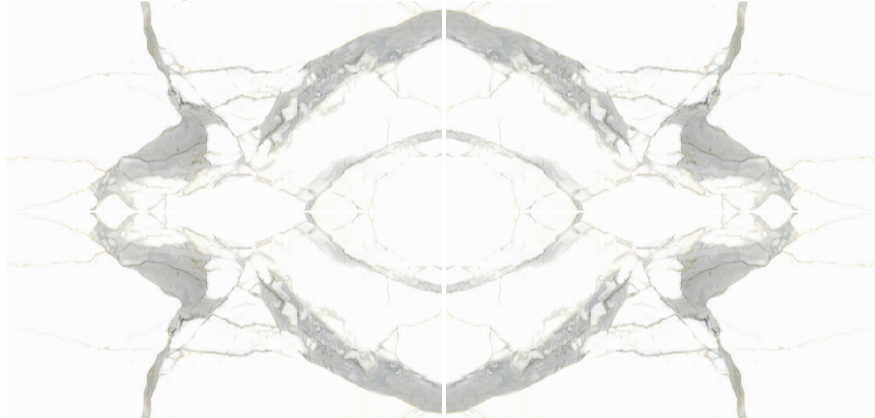

— I Naturali_ Statuario Altissimo

Various Faces / Example Composition*: