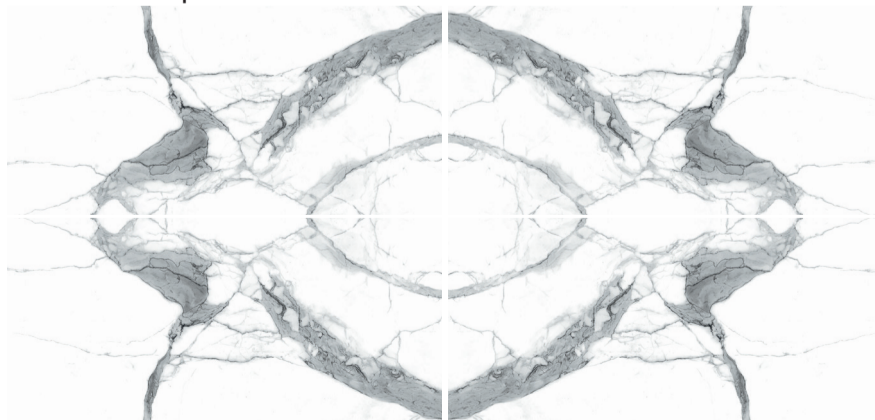

I toni dei campioni sono da considerarsi indicativi / Sample colours are considered indicative

* Ripresa grafica tra le diverse lastre contenuta entro una tolleranza di 3 cm. / Graphic clearance among the different slabs ranging within 3 cm.

** L'asimmetria tra le grafiche Book Match, è contenuta entro una tolleranza di 3 cm. / The asymmetry between Book Match graphs ranges within 3 cm.