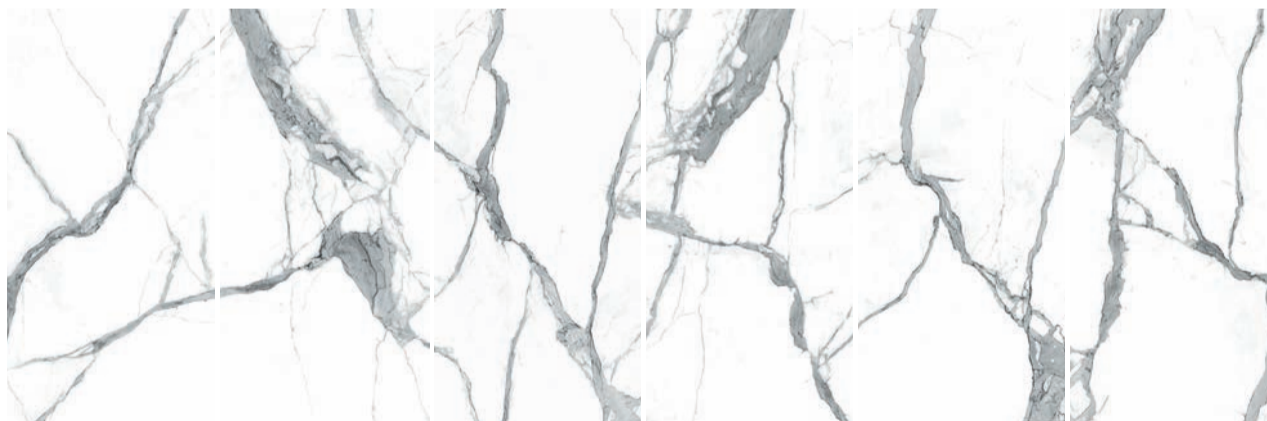

Statuario Altissimo / 1620x3240 12+
Statuario Altissimo Soft Touch / 1620x3240 12+
Statuario Altissimo Lucidato / 1620x3240 12+

Book Match Composition** :