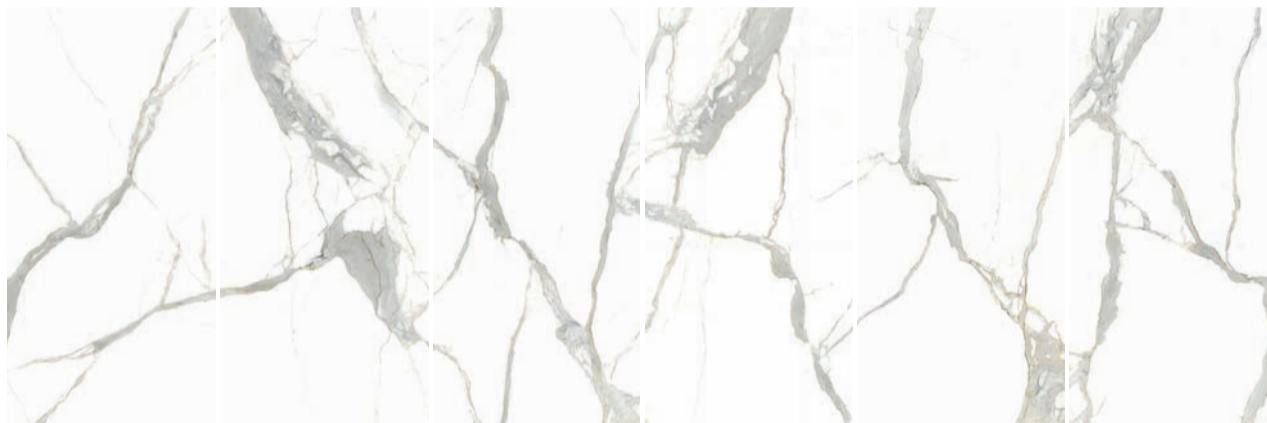

— I Naturali_ Calacatta Michelangelo

Various Faces / Example Composition*:

Calacatta Michelangelo / 1620x3240 12+
Calacatta Michelangelo Soft Touch / 1620x3240 12+
Calacatta Michelangelo Lucidato / 1620x3240 12+