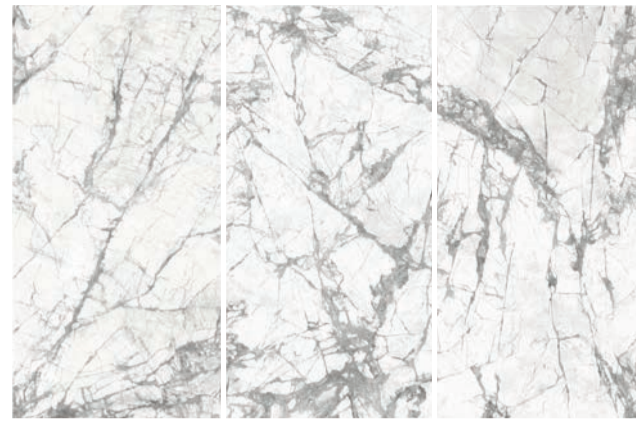

— I Naturali_ Invisible White

Various Faces / Example Composition*:

Invisible White / 1620x3240 5+ 5,6 12+
Invisible White Soft Touch / 1620x3240 12+
Invisible White Lucidato / 1620x3240 5+ 5,6 12+