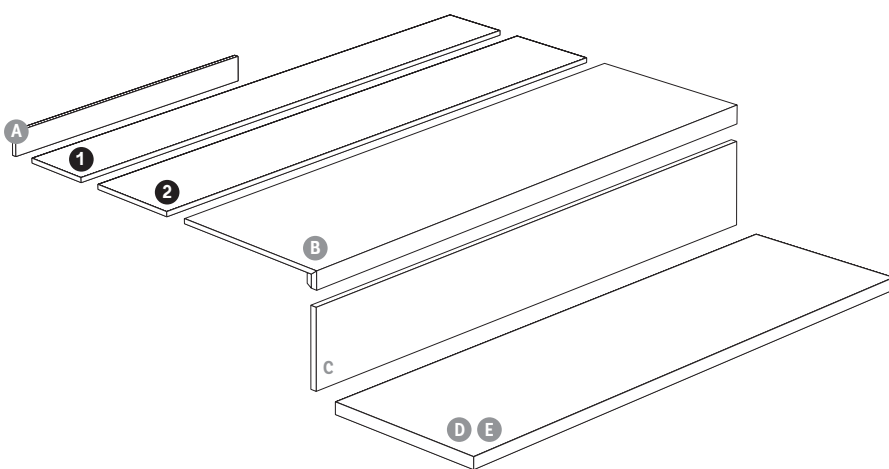

SILVIS

Conforme / In compliance with / Conforme / Gemäß: ISO 13006-G, EN 14411-G, ANSI 137.1

Bla UGL Gres Porcellanato Spessorato decorato a tecnologia digitale - Extra thick Porcelain Stoneware with digital technology
Grès Cérame à épaisseur majorée décoré selon la technologie numérique - Extra-Dickes Feinsteinzeug, mit Digital-Technologie Dekoriert

Microban® Protezione antibatterica - Antibacterial protection - Protection antibactérienne - Antibakterieller Schutz

14MM

MATTONELLE / FLOOR TILES / CARREAUX / FLIESEN

1 119x14,7cm   **2** 119x19,7cm

PEZZI SPECIALI / SPECIAL PIECES / PIECES SPECIALES / SPEZIALSTÜCKE

A Battiscopa - Skirting tiles
Plinthe - Sockelleiste
10x60,3x1,0 cm

B Gradino PLUS / Thin step tread PLUS
Plat de marche PLUS / Stufenplatte PLUS
34x119x4,5/1,4 cm

La confezione comprende l'Algata (C), 17x119x1,4 cm
The packaging includes the Rider (C), 17x119x1,4 cm
La boîte inclue le contre marche aussi (C), 17x119x1,4 cm
Die Verpackung enthaelt auch den Stoss (C), 17x119x1,4 cm

D E Gradino PLUS destro/sinistro
Right/Left thin step tread PLUS
Plat de marche PLUS angle droite/gauche
Stufenplatte PLUS rechts/links
34x119x4,5/1,4 cm