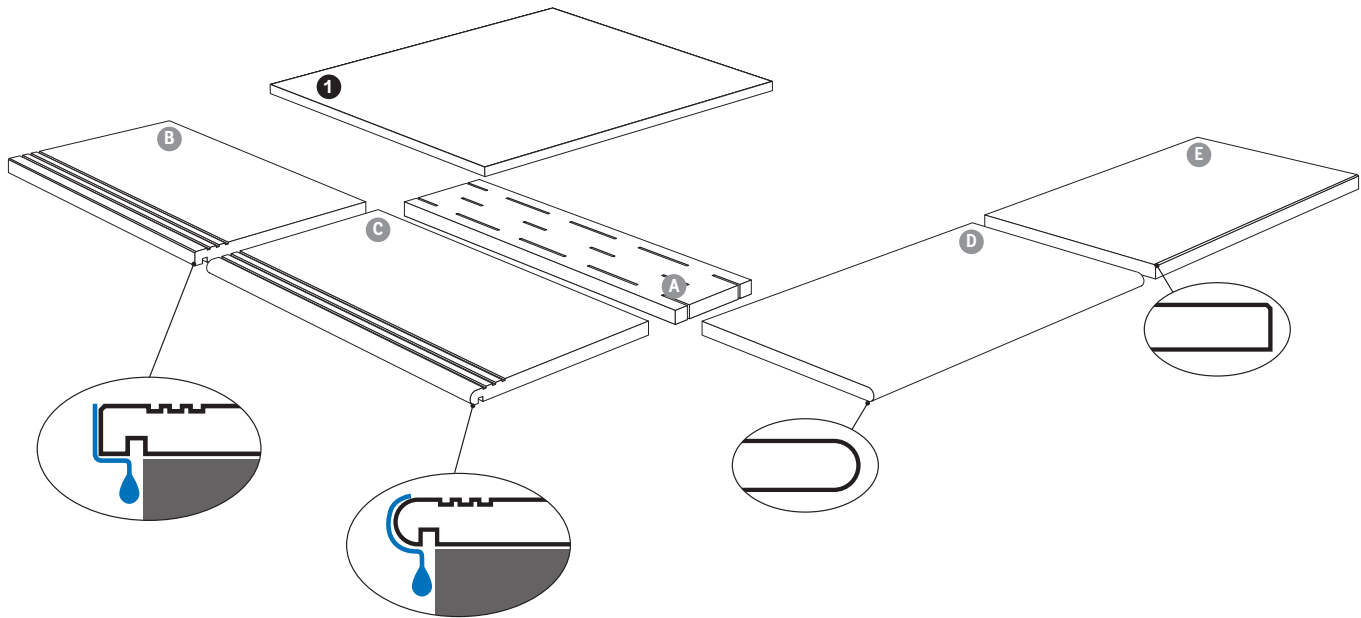

ANTHRACITE STD
ANTHRACITE RTT

BEIGE STD
BEIGE RTT

GRIS STD
GRIS RTT

PORPHYRE STD
PORPHYRE RTT

20MM

MATTONELLE / FLOOR TILES / CARREAUX / FLIESEN 20mm

1 60x60 cm

PEZZI SPECIALI / SPECIAL PIECES / PIÈCES SPECIALES / SPEZIALSTÜCKE 20mm RTT

- | | | | | |
|--|--|---|---|---|
| <p>A Elemento griglia
Grill Component
Pièce Grille
Gitter Sonderteil
15x60 cm</p> | <p>B Gradone bordo inciso e con gocciolatoio
Step tread with grooves and drip flap
Plat de marche avec rainures et goutte d'eau
Stufenplatte mit rillen und wassernase
30x60 cm</p> | <p>C Gradone toro inciso e con gocciolatoio
Bullnose-step tread with grooves and drip flap
Nez de marche avec rainures et goutte d'eau
Abgerundete stufenplatte mit rillen und wassernase
30x60 cm</p> | <p>D Gradone toro
Step tread with bullnose
Nez de marche
Abgerundete stufenplatte
30x60 cm</p> | <p>E Gradone Bordo
Step tread
Plat de marche
Stufenplatte
30x60 cm</p> |
|--|--|---|---|---|