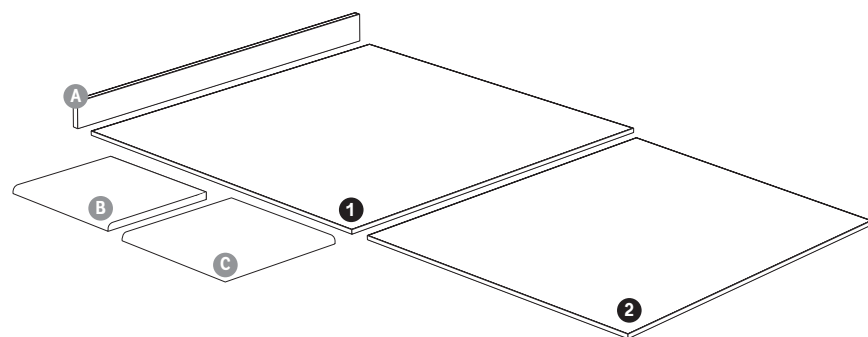

EXEDRA

Conforme / In compliance with / Conforme / Gemäß: ISO 13006-G, EN 14411-G, ANSI 137.1

Bla UGL Gres Porcellanato Spessorato decorato a tecnologia digitale - Extra thick Porcelain Stoneware with digital technology
Grès Cérame à épaisseur majorée décoré selon la technologie numérique - Extra-Dickes Feinsteinzeug, mit Digital-Technologie Dekoriert

Microban® antibacterial protection Protezione antibatterica - Antibacterial protection - Protection antibactérienne - Antibakterieller Schutz

MATTONELLE / FLOOR TILES / CARREAUX / FLIESEN

- 1 90x90 cm
  Silk Rett.
- 2 88x88 cm
  Glossy

PEZZI SPECIALI / SPECIAL PIECES / PIECES SPECIALES / SPEZIALSTÜCKE

- A Battiscopa - Skirting tiles
  Plinthe - Sockelleiste
  7,2x90 cm
  Silk Rett.
- B Gradone toro bordo - Step Tread
  Nez de marche bord - Abgerundete Stufenplatte
  33x32x2,5 cm
  Silk Rett.: Calacatta, Marfil, Pulpis
- C Gradone toro angolare - Corner Step Tread
  Nez de marche angulaire - Abgerundete Eckstufenplatte
  33x33x2,5 cm
  Silk Rett.: Calacatta, Marfil, Pulpis