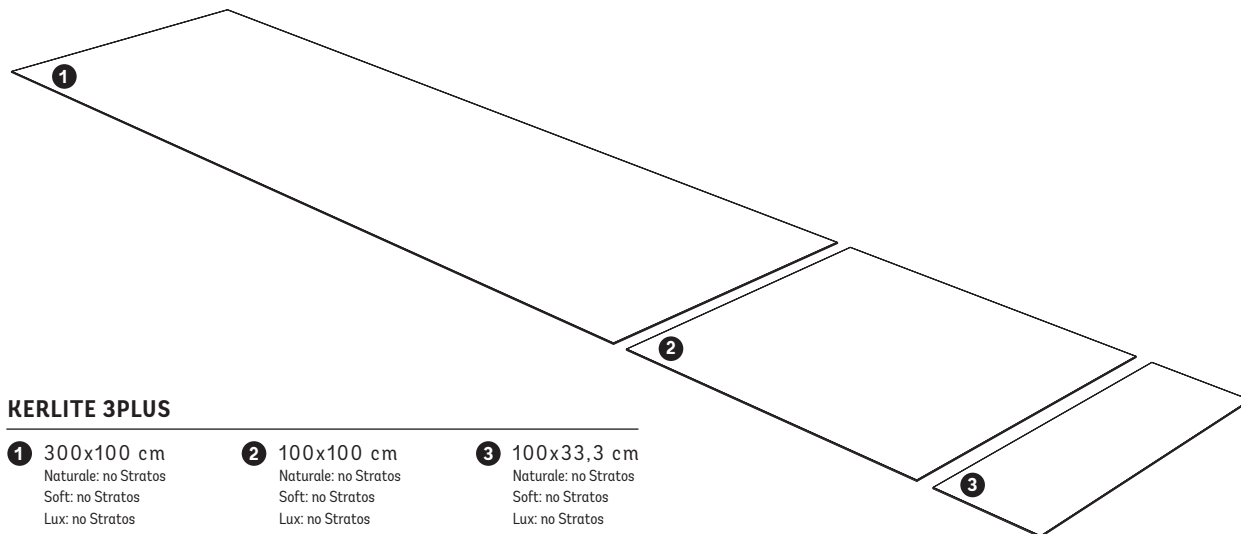

## KERLITE 3PLUS

- 1 300x100 cm  
Naturale: no Stratos  
Soft: no Stratos  
Lux: no Stratos
- 2 100x100 cm  
Naturale: no Stratos  
Soft: no Stratos  
Lux: no Stratos
- 3 100x33,3 cm  
Naturale: no Stratos  
Soft: no Stratos  
Lux: no Stratos