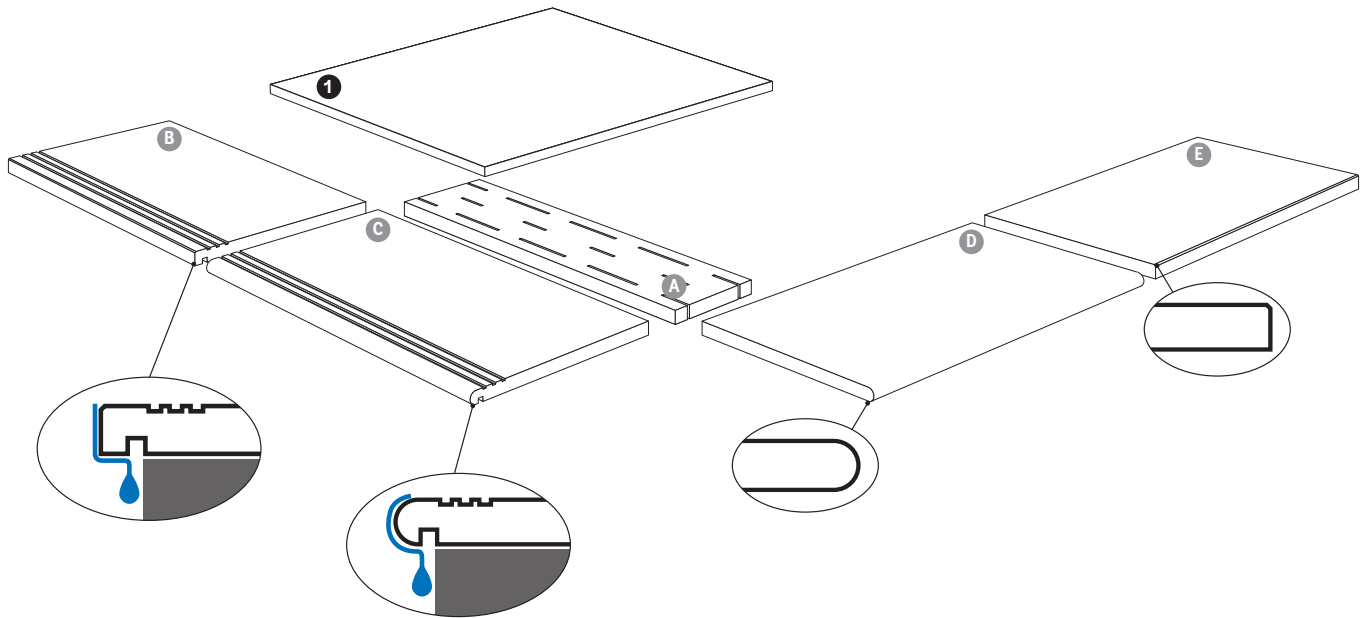

CLUNY

Conforme / In compliance with / Conforme / Gemäß: ISO 13006-G, EN 14411-G, ANSI A137.1

Bla UGL Gres porcellanato superspessorato decorato a tecnologia digitale - Ultra thick porcelain stoneware with digital technology
Grès cérame à épaisseur fortement majorée décoré selon la technologie numérique - Super-Dickes Feinsteinzeug, mit Digital-Technologie

ARDENNE LAYÉ STD
ARDENNE LAYÉ RTT

ARGEROT LAYÉ STD
ARGEROT LAYÉ RTT

AUVERGNE LAYÉ STD
AUVERGNE LAYÉ RTT

BOURGOGNE LAYÉ STD
BOURGOGNE LAYÉ RTT

CHAMPAGNE LAYÉ STD
CHAMPAGNE LAYÉ RTT

20MM

MATTONELLE / FLOOR TILES / CARREAUX / FLIESEN 20mm

1 75x75 cm

PEZZI SPECIALI / SPECIAL PIECES / PIÈCES SPÉCIALES / SPEZIALSTÜCKE 20mm RTT

- | | | | | |
|--|--|---|---|---|
| <p>A Elemento griglia
Grill Component
Pièce Grille
Gitter Sonderteil
15x75 cm</p> | <p>B Gradone bordo inciso e con gocciolatoio
Step tread with grooves and drip flap
Plat de marche avec rainures et goutte d'eau
Stufenplatte mit rillen und wassernase
34x75 cm</p> | <p>C Gradone toro inciso e con gocciolatoio
Bullnose-step tread with grooves and drip flap
Nez de marche avec rainures et goutte d'eau
Abgerundete stufenplatte mit rillen und wassernase
34x75 cm</p> | <p>D Gradone toro
Step tread with bullnose
Nez de marche
Abgerundete stufenplatte
34x75 cm</p> | <p>E Gradone Bordo
Step tread
Plat de marche
Stufenplatte
34x75 cm</p> |
|--|--|---|---|---|