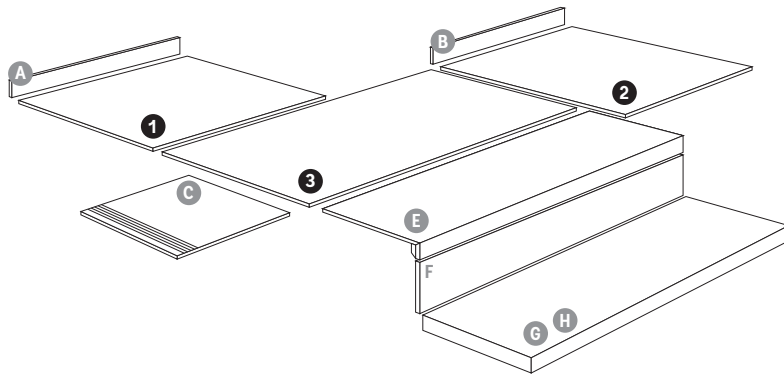

ROCHEFORT ADOUCI
ROCHEFORT SABLÉ

MATTONELLE / FLOOR TILES / CARREAUX / FLIESEN

- 1** 60x60 cm
escluso Layé
except Layé
- 2** 75x75 cm
- 3** 60x120 cm
escluso Layé
except Layé

PEZZI SPECIALI / SPECIAL PIECES / PIECES SPECIALES / SPEZIALSTÜCKE

- A** Battiscopa - Skirting tiles
Plinthe - Sockelleiste
7,2x75x1,4 cm
- B** Battiscopa - Skirting tiles
Plinthe - Sockelleiste
7,2x60x1,4 cm
escluso Layé
except Layé
- C** Gradino bordo - Thin step tread
Plat de marche - Stufenplatte
33x30x1,4 cm
escluso Layé
except Layé
- E** Gradino PLUS / Thin step tread PLUS
Plat de marche PLUS / Stufenplatte PLUS
34x120x4,5/1,4 cm
Sablé
La confezione comprende l'Algata (F), 17x119x1,4 cm
The packaging includes the Rider (F), 17x119x1,4 cm
La boîte inclue le contre marche aussi (F), 17x119x1,4 cm
Die Verpackung enthält auch den Stoss (F), 17x119x1,4 cm
- G H** Gradino PLUS destro/sinistro
Right/Left thin step tread PLUS
Plat de marche PLUS angle droite/gauche
Stufenplatte PLUS rechts/links
34x120x4,5/1,4 cm
Sablé