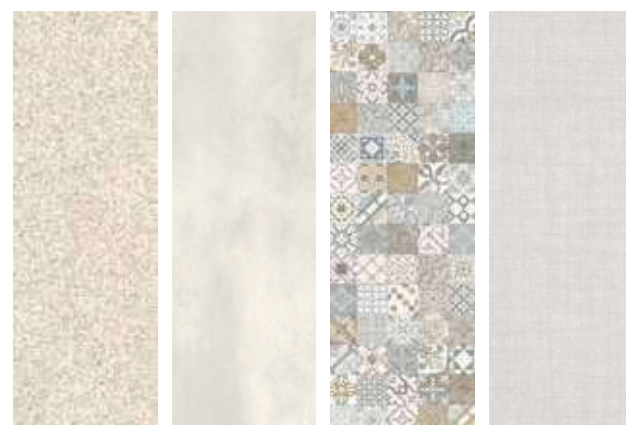

deco COLLECTION

Deco Terrazzo
Deco Silk
Deco Colonial
Zahir Perle

Finishes | Acabados:
Satin / Satin
Natural* / Natural*
Bush hammered**
Abujardado**
Matt*** / Mate***

Thickness | Grososres:
a, b, d, e.

Sizes | Formatos:
1, 2, 3.

*Only | Solo: Deco Silk,
Deco Colonial.
**Only | Solo: Deco Silk,
Deco Colonial in/en
5mm, 5+mm.
***Only | Solo: Zahir Perle.